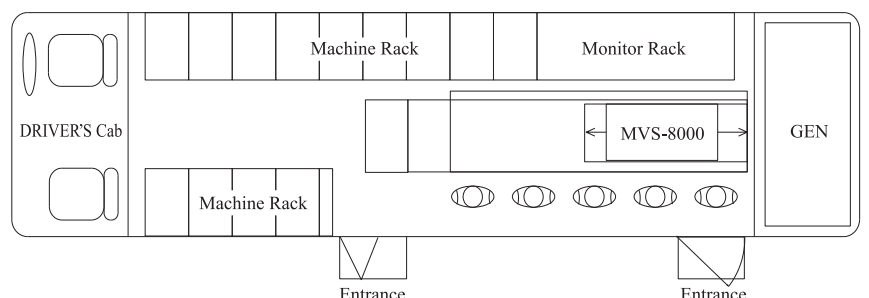

CAMERA&LENS	
CAMERA	SONY HDC-5000×1 SONY HDC-2500×2 SONY HDC-5500×2 SONY HDC-1700×2 HDLA-1505×4 HDLA-3505×2 *オーダーにより増設可能
LENS	Canon MJ-86×2本防震、ワイパー搭載 Fujinon XA-72×4本 Canon XJ-27×1本 Canon UJ-24×1本 Canon HJ-22×1本 Canon HJ-21×3本

COMMUNICATION SYSTEM	
INTERCOM	RTS ADAM CS 40port(4W 12in/out) KP×5 carry out
AUDIO	DIGITAL&ANALOG 対応

車両中継車仕様

SPECIFICATION	
BODY	いすゞ KL-CXY51Q3JT
GENERATOR	精電舎 50kva/60Hz
Air Conditioning	三菱重工 26,000Kcal
SIZE	L9980×H3620×W2490(mm)
WEIGHT	19.8t

SW前 Monitor配置

車内レイアウト

移動中継車 R-9

特徴

実績が証明する確かな映像技術。マラソン・駅伝等の移動中継に対応。

搭載機器

VIDEO SYSTEM	
SWITCHER	FUYOH VIDEO ESW-100×8 in
ROUTER	HKSP-061M(16×8)
MULTI PLEXER	× 2 8ch(AES/EBU)
HD-FS	× 2
UP-CONVERTER	× 1
DOWN-CONVERTER	× 2