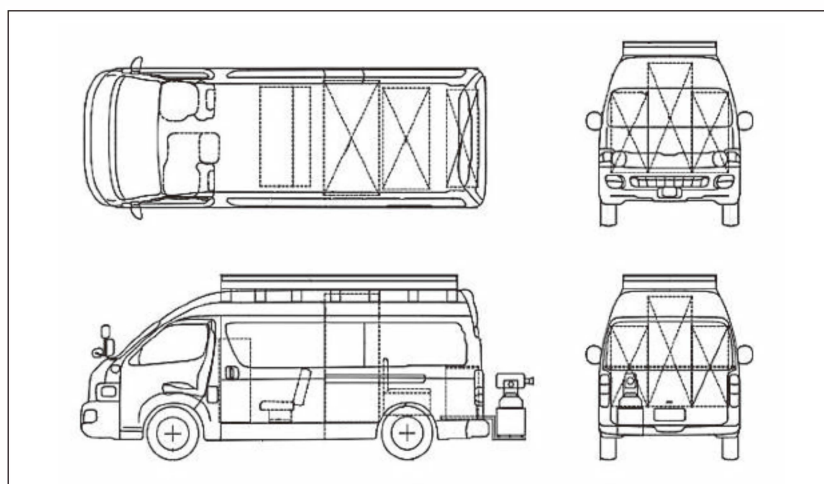

移動中継車稼働実績

- ●福岡国際マラソン
- ●別府大分毎日マラソン
- ●福岡国際クロスカントリー
- ●東日本実業団駅伝
- ●実業団女子駅伝西日本大会
- ●九州実業団毎日駅伝
- ●選抜女子駅伝北九州大会
- ●熊本城マラソン
- ●神戸マラソン
- ●兵庫県高校駅伝
- ●熊本県中学駅伝
- ●MX-TV プロ野球中継でも稼働