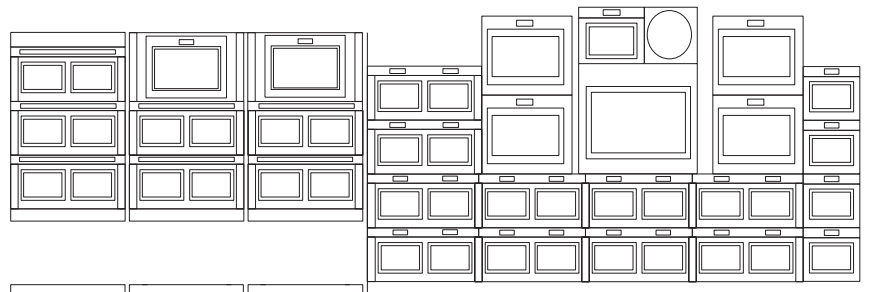

車両中継車仕様

SPECIFICATION	
BODY	いすゞ KL-CXY51Q3JT
GENERATOR	精電舎 50kva/60Hz
Air Conditioning	三菱重工 26,000Kcal
SIZE	L9980×H3620×W2490(mm)
WEIGHT	19.8t

SW前 Monitor配置